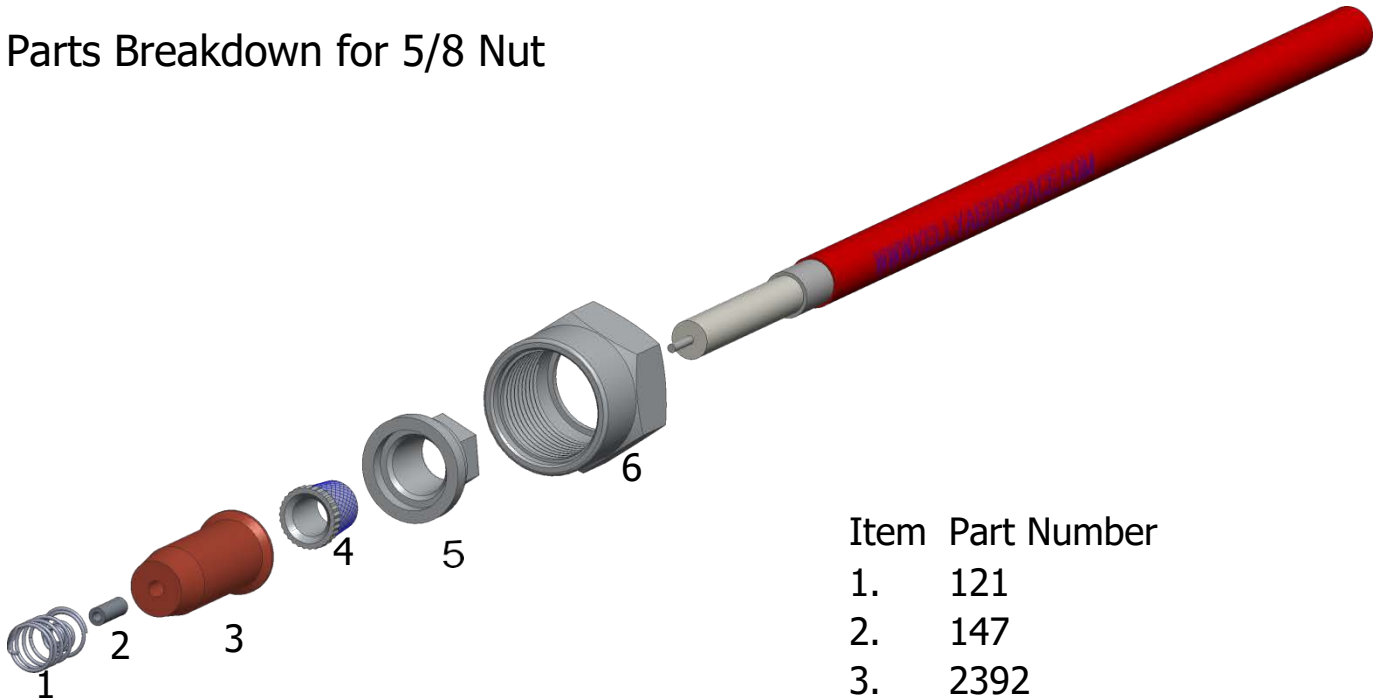

Harness Parts Drawing

Parts Breakdown for 5/8 Nut

Item	Part Number
1.	121
2.	147
3.	2392
4.	70046
5.	70043
6.	113-2

Parts Breakdown for 3/4 Nut

Item	Part Number
1.	121
2.	147
3.	2391
4.	70046
5.	70044
6.	109-2