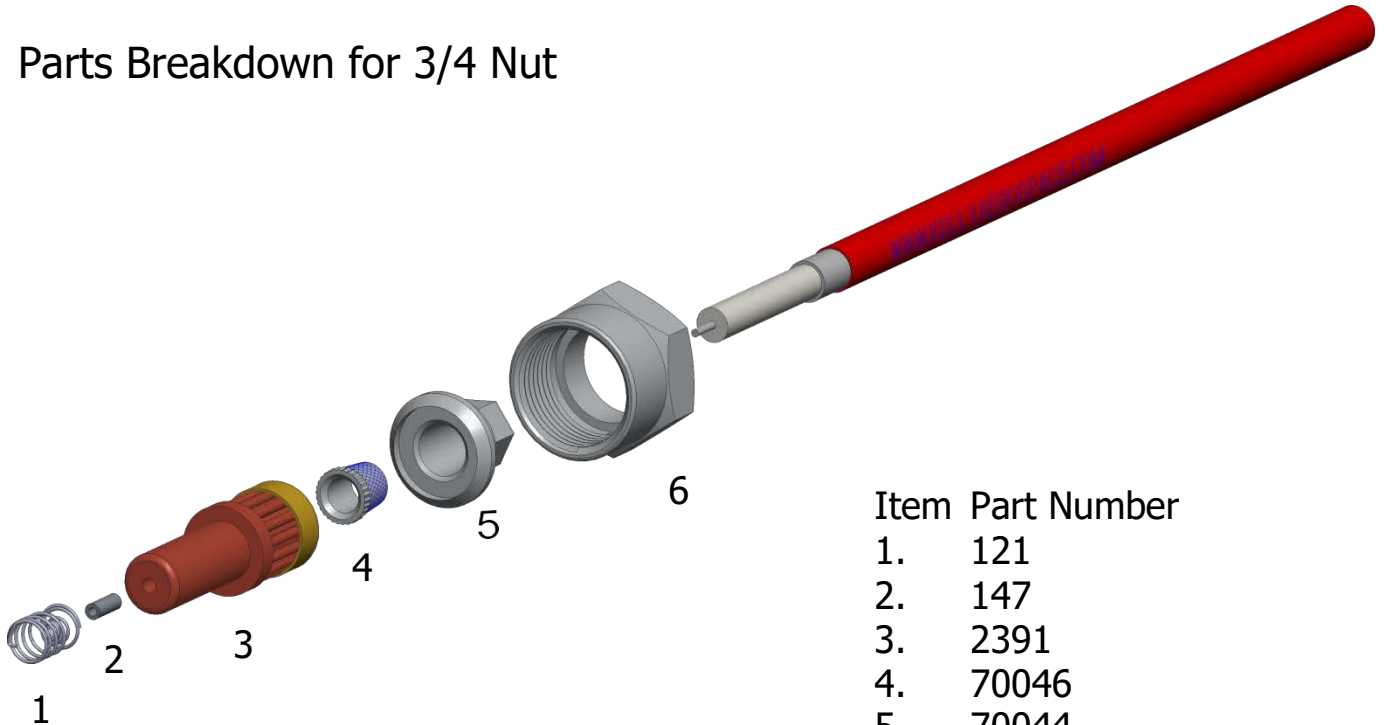

Harness Parts Drawing

Parts Breakdown for 5/8 Nut

Item	Part Number
1.	121
2.	147
3.	2392
4.	70046
5.	70043
6.	113-2

Parts Breakdown for 3/4 Nut

Item	Part Number
1.	121
2.	147
3.	2391
4.	70046
5.	70044
6.	109-2